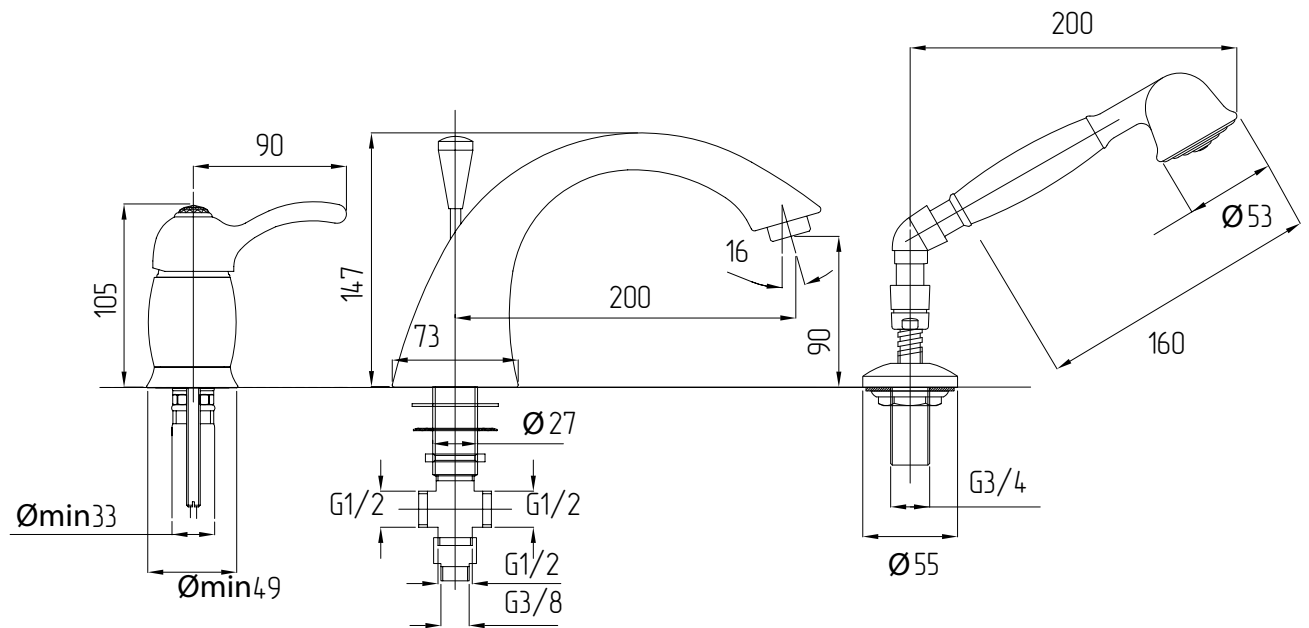

# MIGLIORE

L e m S w a r o v s k i

Batteria bordo vasca con doccia estraibile  
Bathtub mixer with pull-out handshower  
Смеситель на борт ванны на 3 отверстия