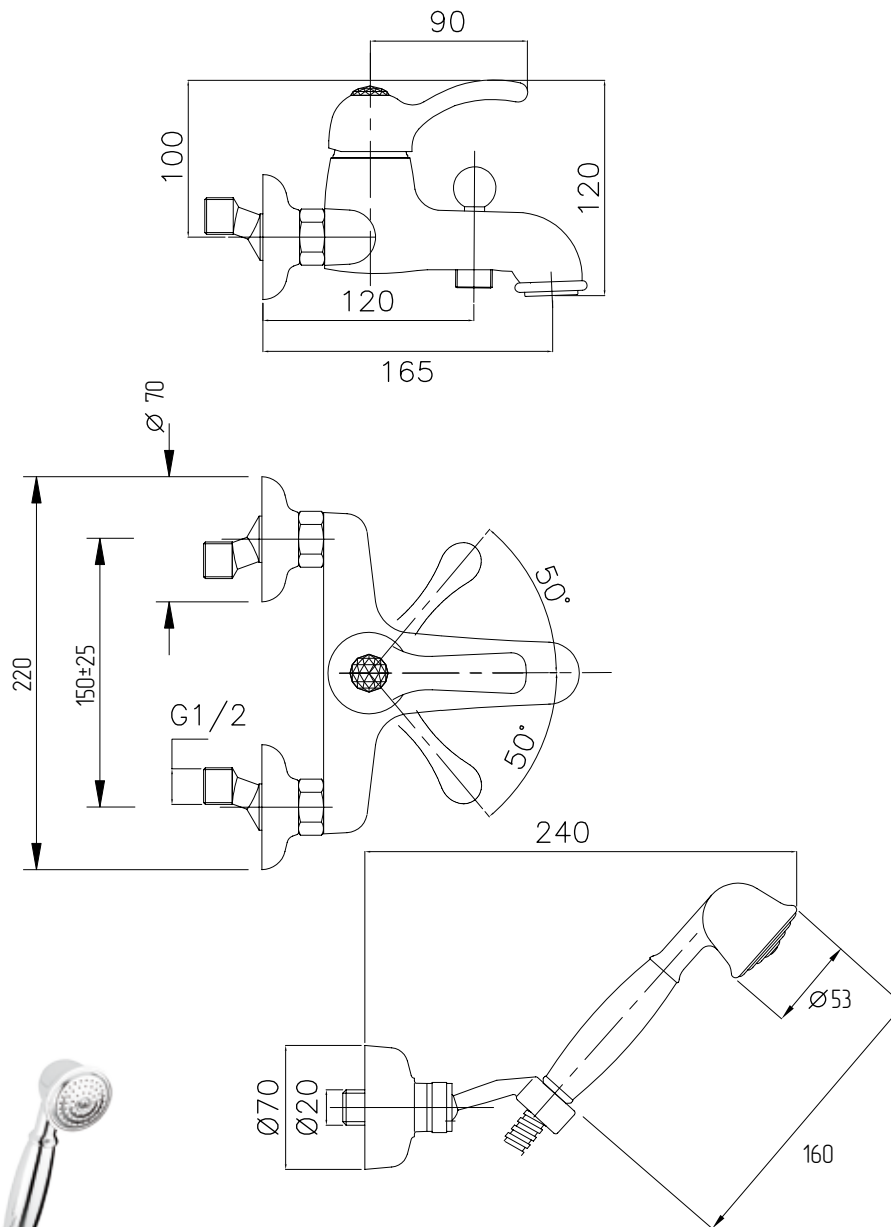

MIGLIORE

L e m S w a r o v s k i

Gruppo vasca esterno con flessibile cm 150 e doccia duplex
Exposed bathtub mixer with flexible 150 cm and duplex shower

Смеситель для ванны