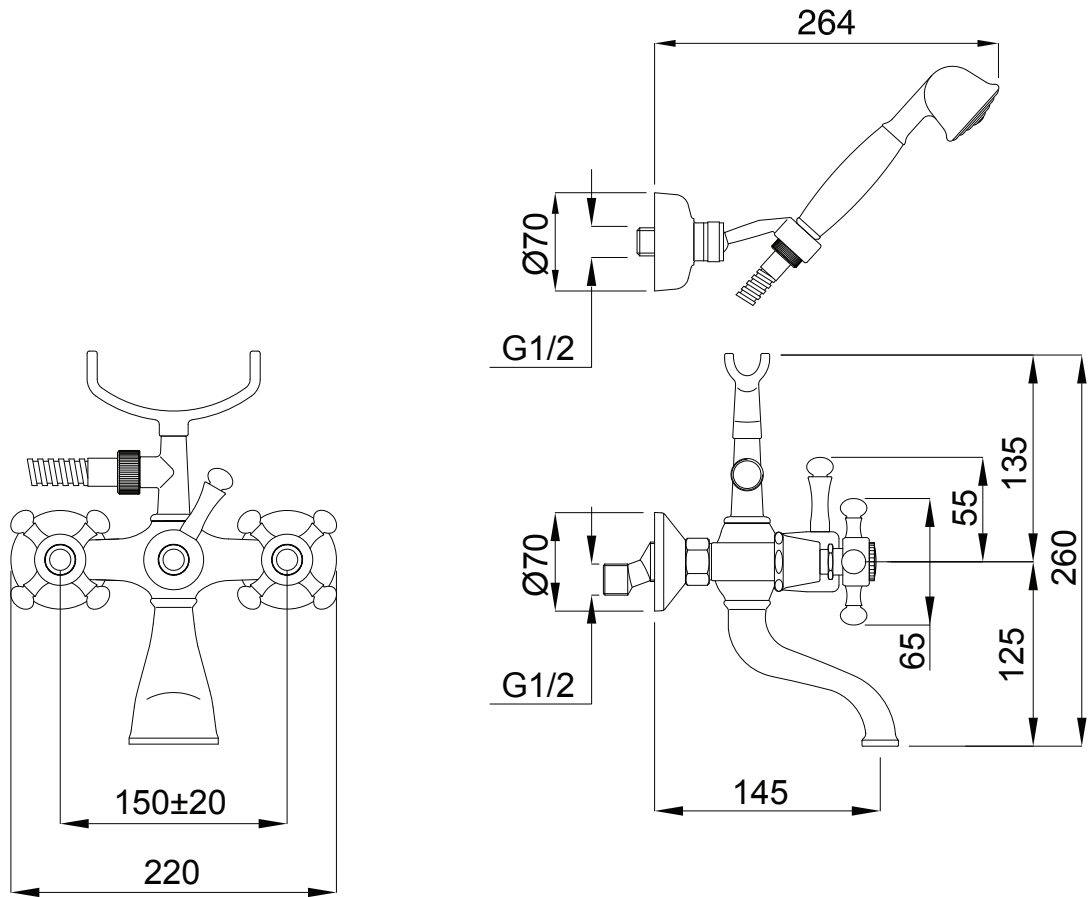

MIGLIORE

Lady

Gruppo vasca esterno con flessibile cm 150 e doccia duplex
Exposed bathtub mixer with flexible 150 cm and duplex shower
Смеситель для ванны, с ручным душем