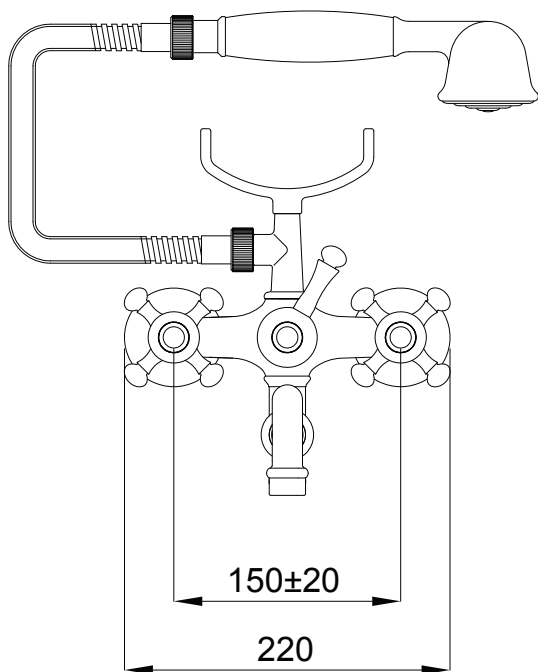

# MIGLIORE

L a d y

Gruppo vasca esterno con flessibile cm 150 e doccia duplex, bocca girevole  
Exposed bathtub mixer with flexible 150 cm and duplex shower with movable spout  
Смеситель для ванны с поворотным изливом