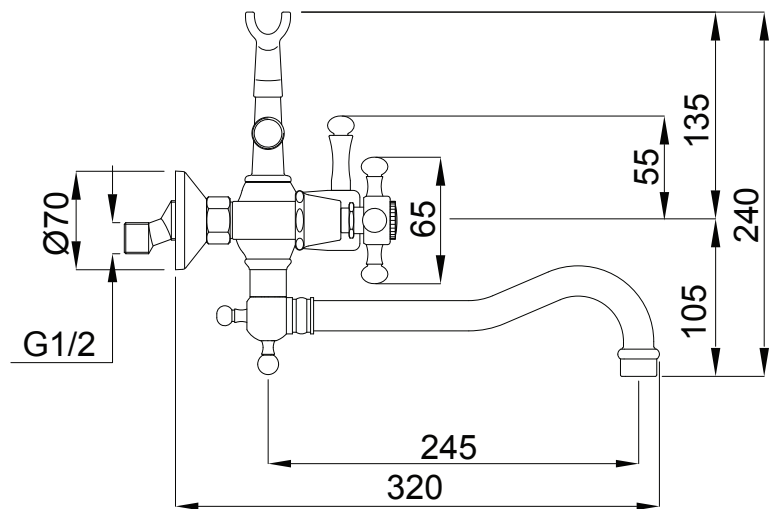

# MIGLIORE

L a d y

Gruppo vasca esterno con flessibile cm 150 e doccia duplex, bocca girevole  
Exposed bathtub mixer with flexible 150 cm and duplex shower with movable spout  
Смеситель для ванны с поворотным изливом