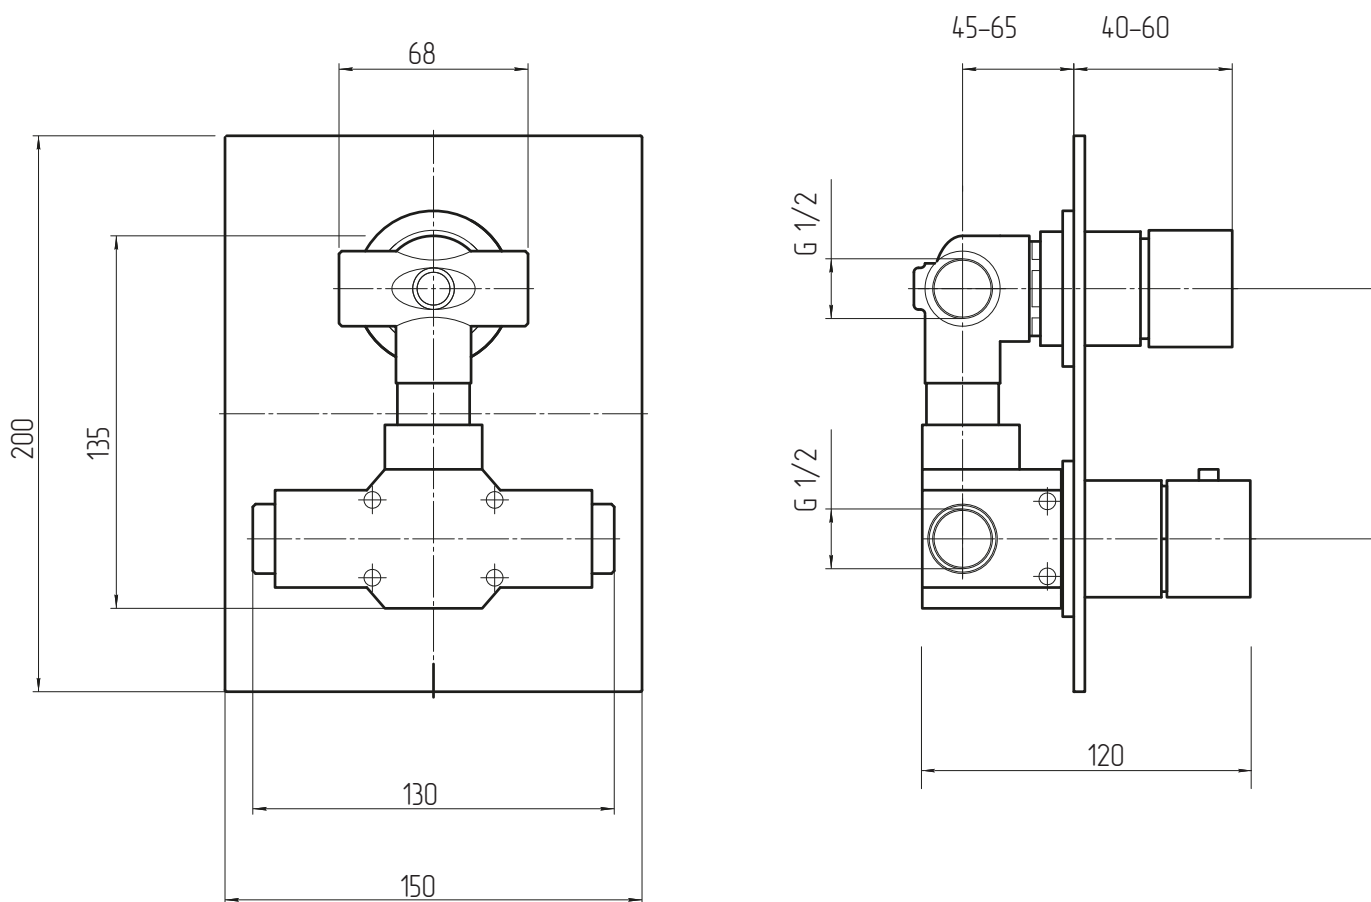

# MIGLIORE

---

---

K v a n t

Mixer doccia da incasso 2 vie con deviatore, termostato  
Built-in 2-way thermostatic shower mixer with diverter  
Смеситель скрытого монтажа 2х позиц. термостатический