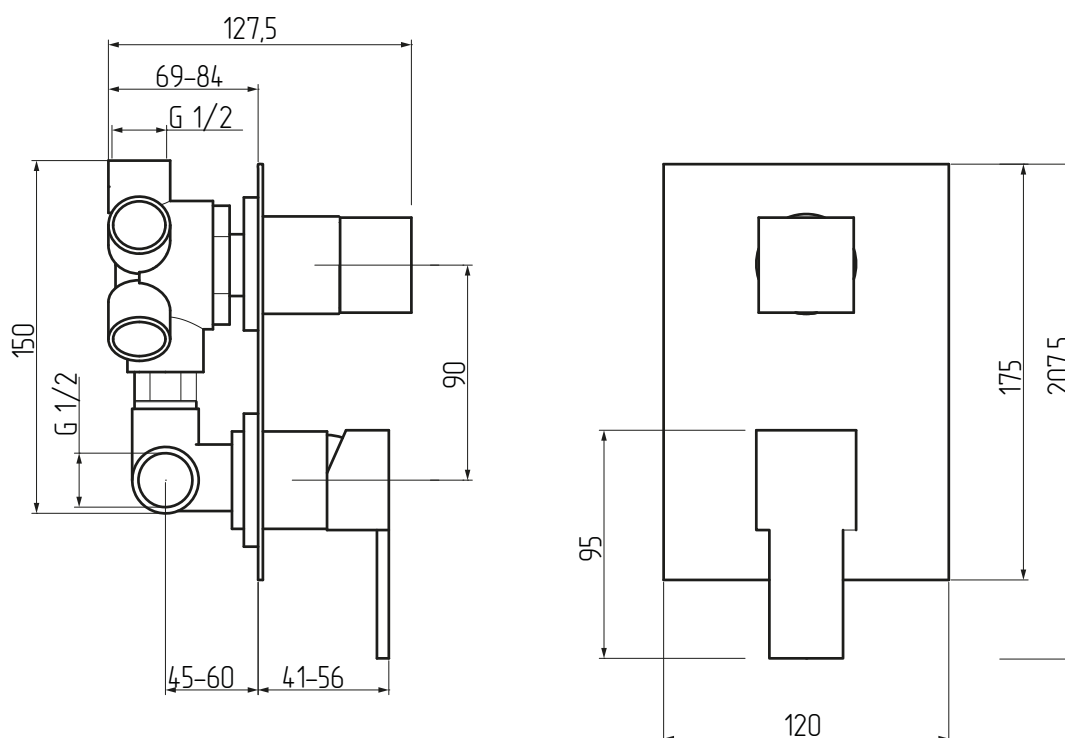

MIGLIORE

K v a n t

Mixer doccia da incasso 5 vie con deviatore

Built-in 5-way shower mixer with diverter

Смеситель 5 позиц. с девиатором