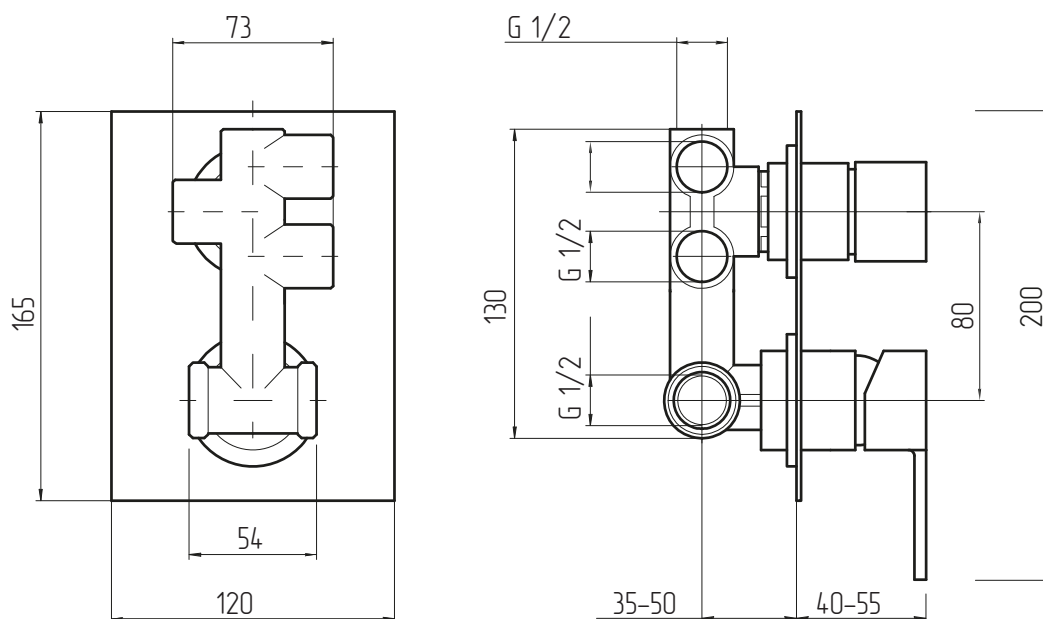

MIGLIORE

K v a n t

Mixer doccia da incasso 4 vie con deviatore

Built-in 4-way shower mixer with diverter

Смеситель скрытого монтажа 4х позиц.