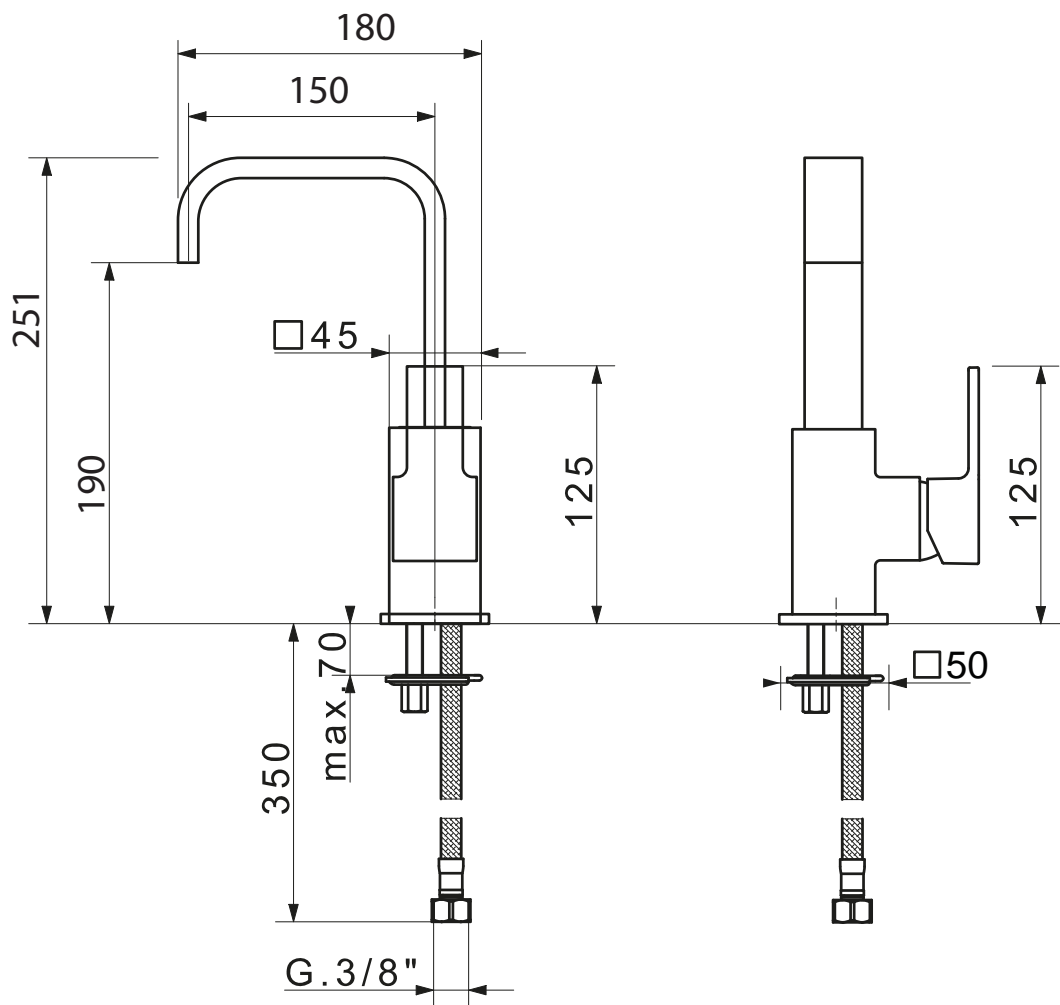

MIGLIORE

Kvant

Monocomando lavabo

Washbasin mixer

Смеситель для раковины