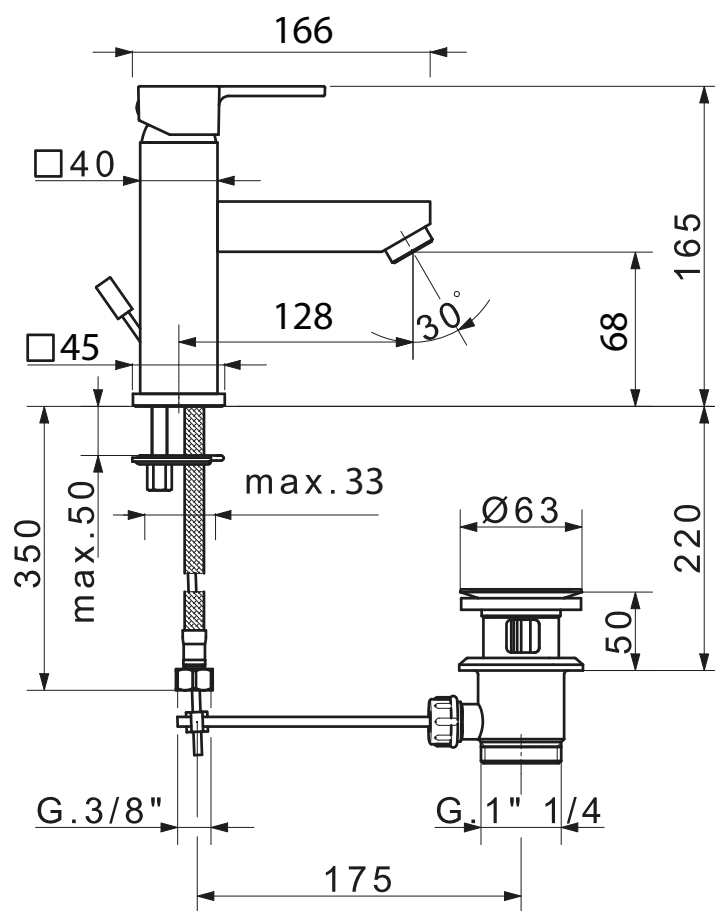

MIGLIORE

Kvant

Monocomando lavabo

Washbasin mixer

Смеситель для раковины