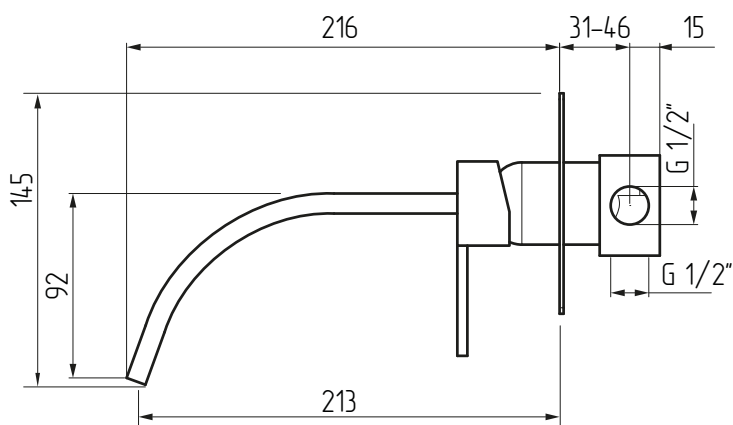

MIGLIORE

Kvant

Mixer lavabo da incasso

Concealed basin mixer

Смеситель для раковины настенный