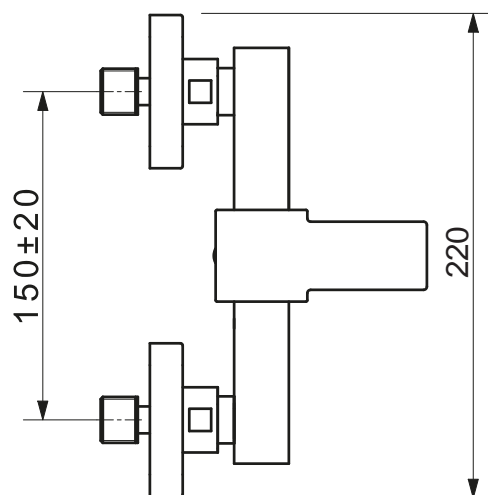

MIGLIORE

K v a n t

Monocomando doccia esterno senza kit doccia, 1/2

Exposed shower mixer, 1/2

Смеситель для душа, 1/2