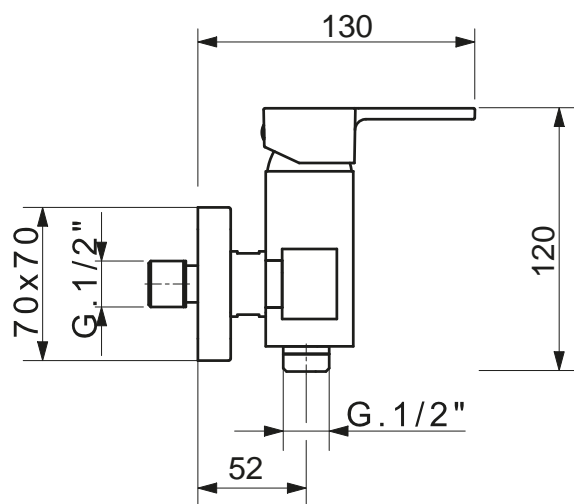

MIGLIORE

K v a n t

Monocomando doccia esterno senza kit doccia, 1/2

Exposed shower mixer, 1/2

Смеситель для душа, 1/2