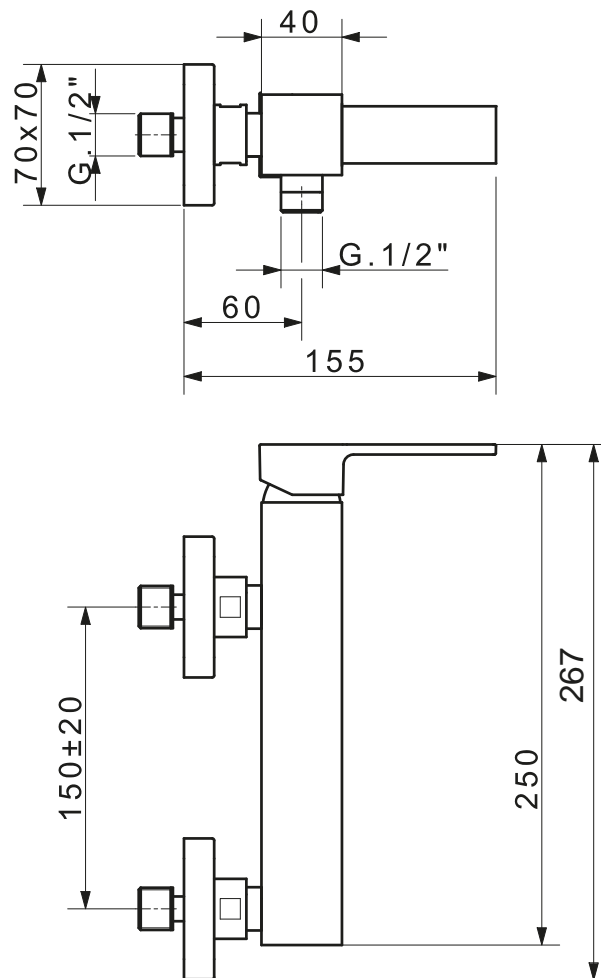

# MIGLIORE

---

---

K v a n t

Monocomando doccia esterno senza kit doccia, 1/2

Exposed shower mixer, 1/2

Смеситель для душа, 1/2