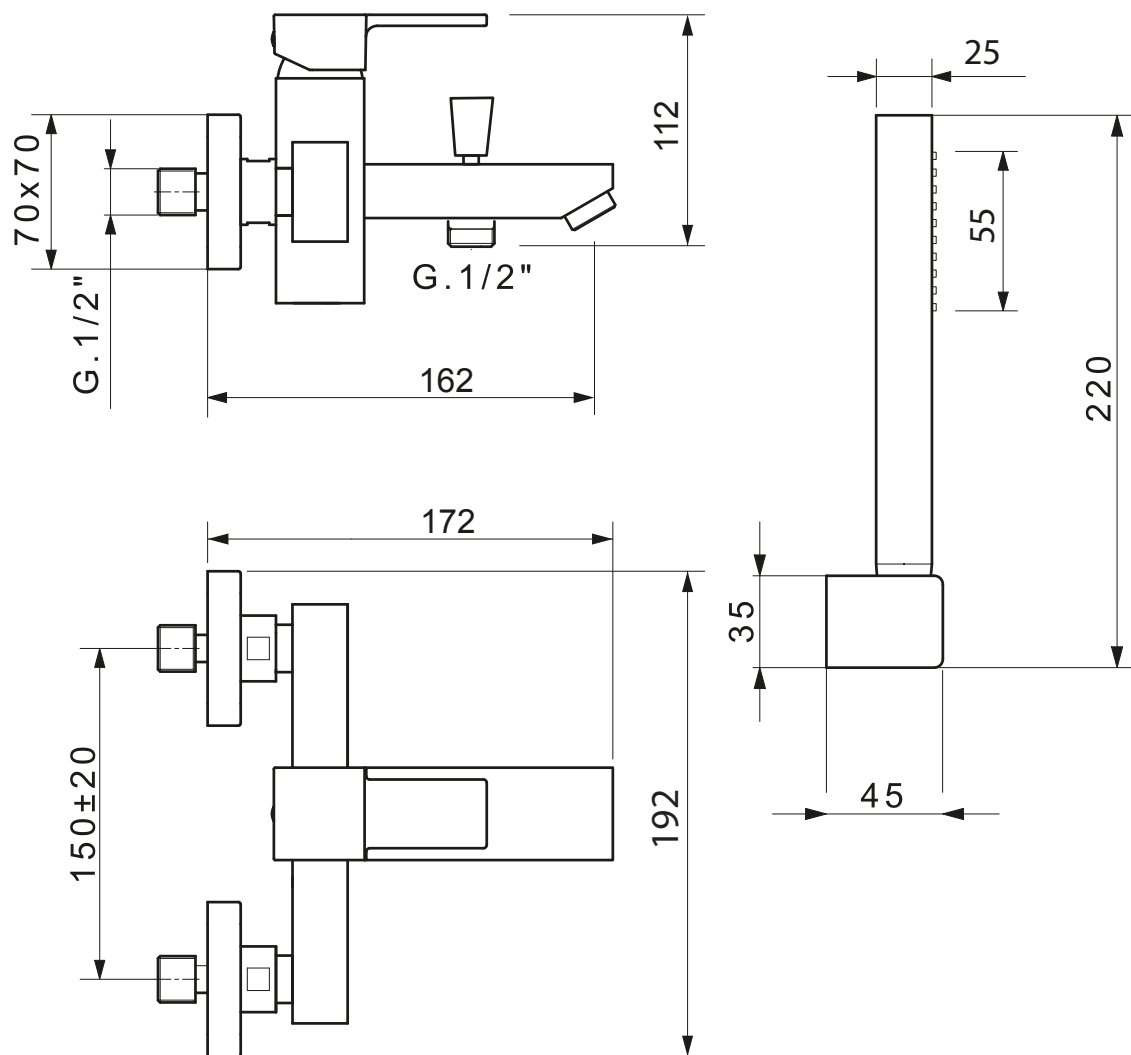

MIGLIORE

K v a n t

Gruppo vasca esterno con flessibile cm 150 e doccia duplex
Exposed bath mixer with flexible 150 cm and duplex shower

Смеситель для ванны