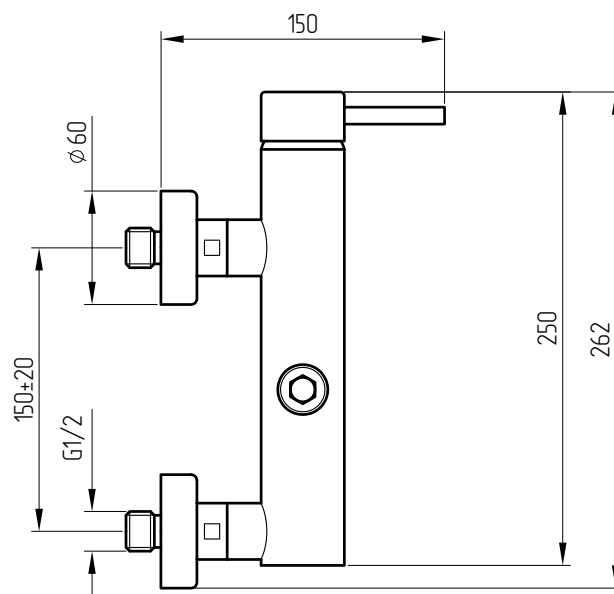

MIGLIORE

Fortis

Gruppo doccia esterno senza kit doccia, 3/4

Exposed shower mixer, 3/4

Смеситель для душевой колонны