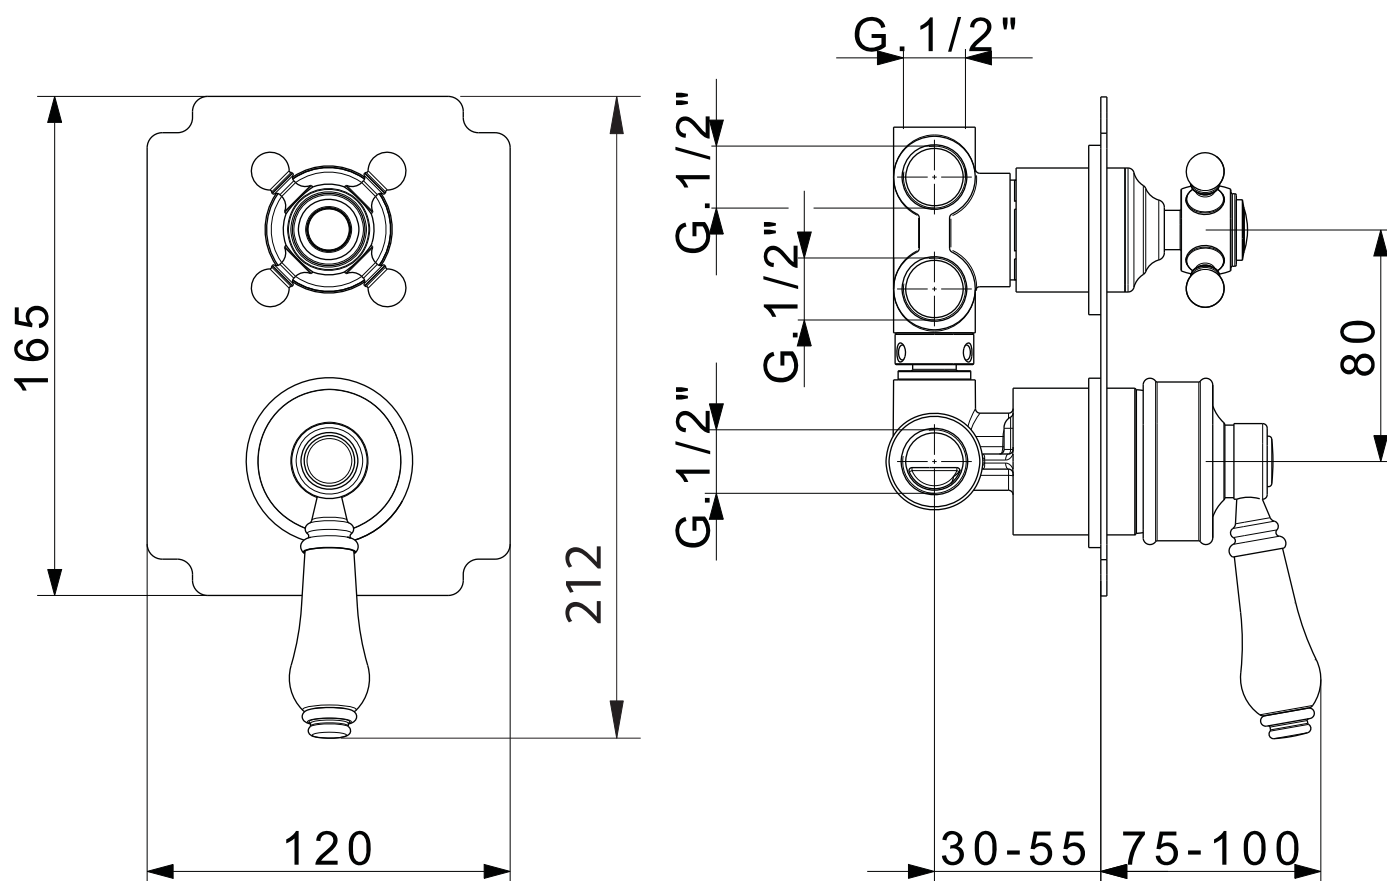

# MIGLIORE

Ermitage

Mixer doccia da incasso 4 vie con deviatore

Built-in 4 way shower mixer with diverter

Смеситель скрытого монтажа с девиатором 4-х позиционный