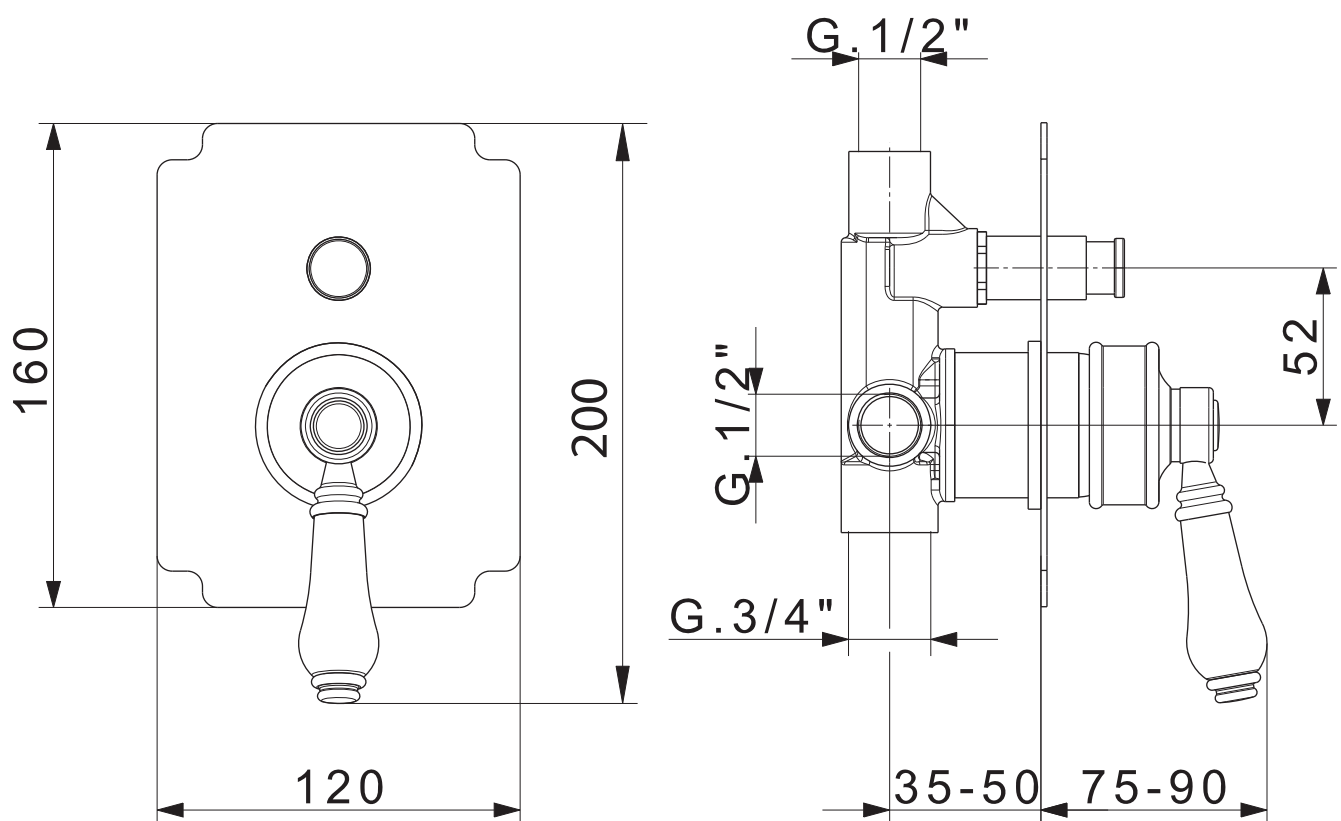

# MIGLIORE

Ermitage

Mixer doccia da incasso 2 vie con deviatore  
Built-in 2 way shower mixer with diverter  
Смеситель скрытого монтажа с девиатором