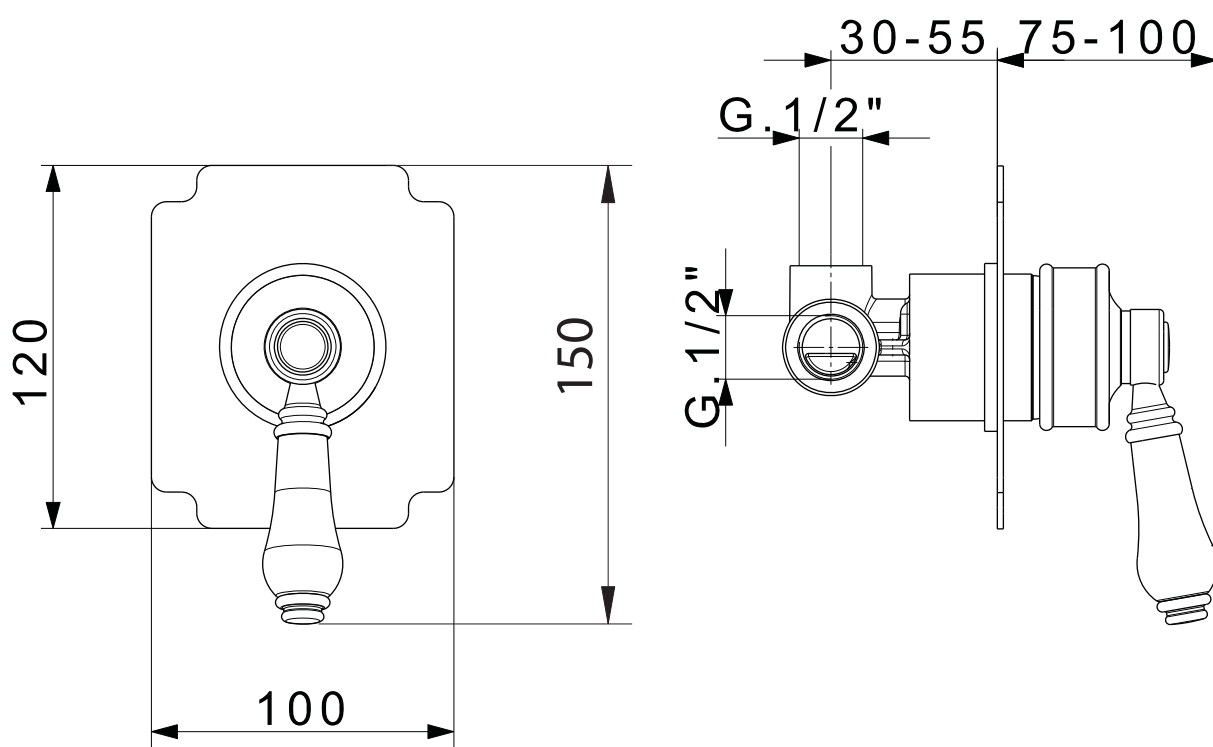

MIGLIORE

Ermitage

Mixer da incasso

Built-in shower mixer

Смеситель скрытого монтажа