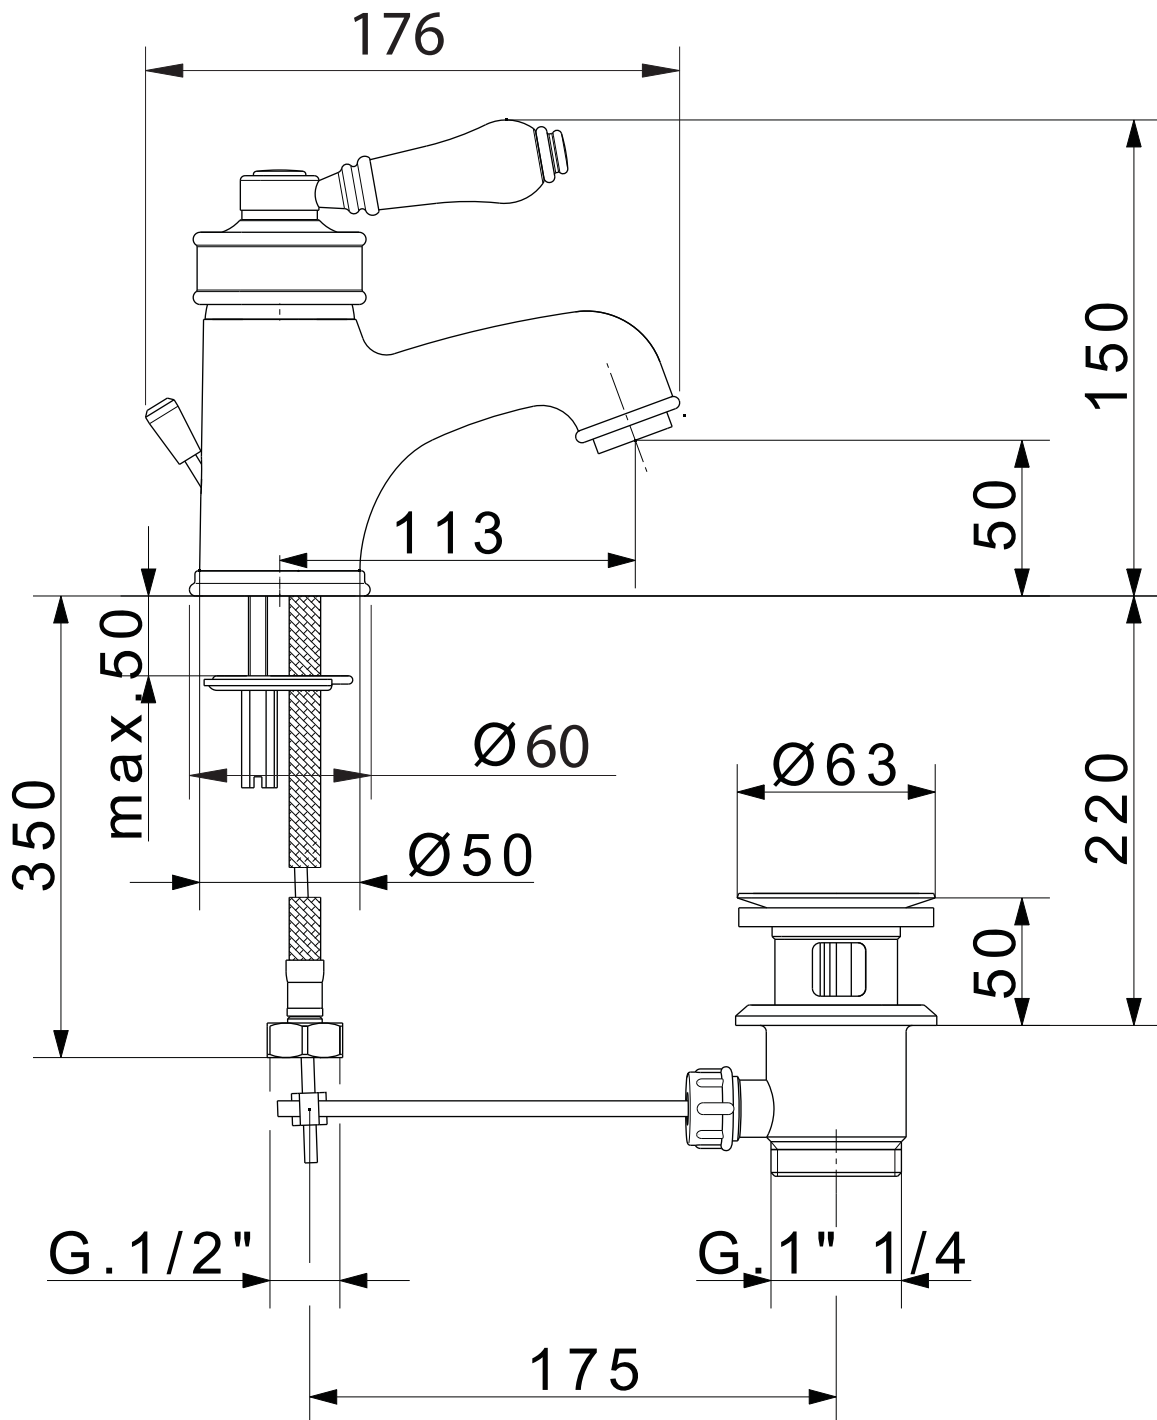

MIGLIORE

Ermitage

Monocomando lavabo

Washbasin mixer

Смеситель для раковины