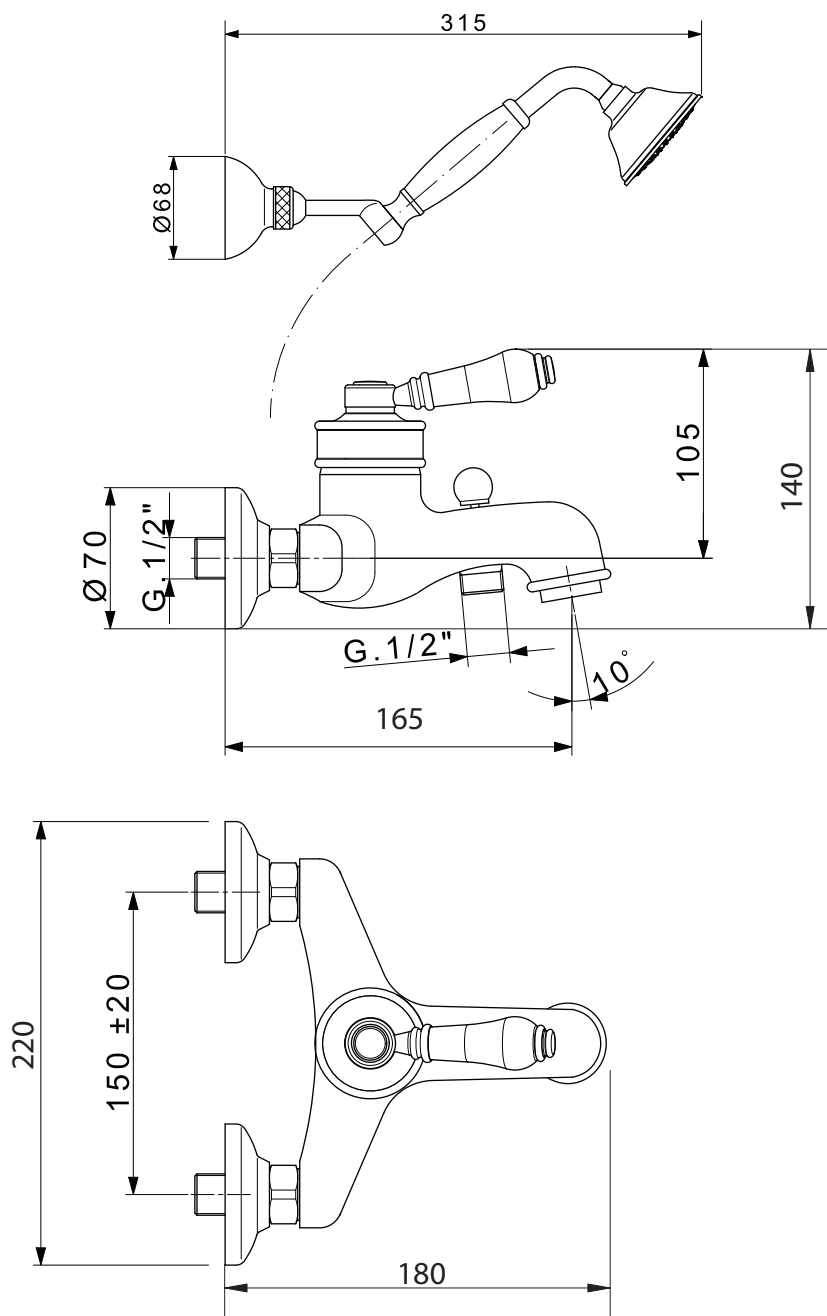

MIGLIORE

Ermitage

Gruppo vasca esterno con flessibile cm 150 e doccia duplex
Exposed bath mixer with flexible 150 cm and duplex shower

Смеситель для ванны