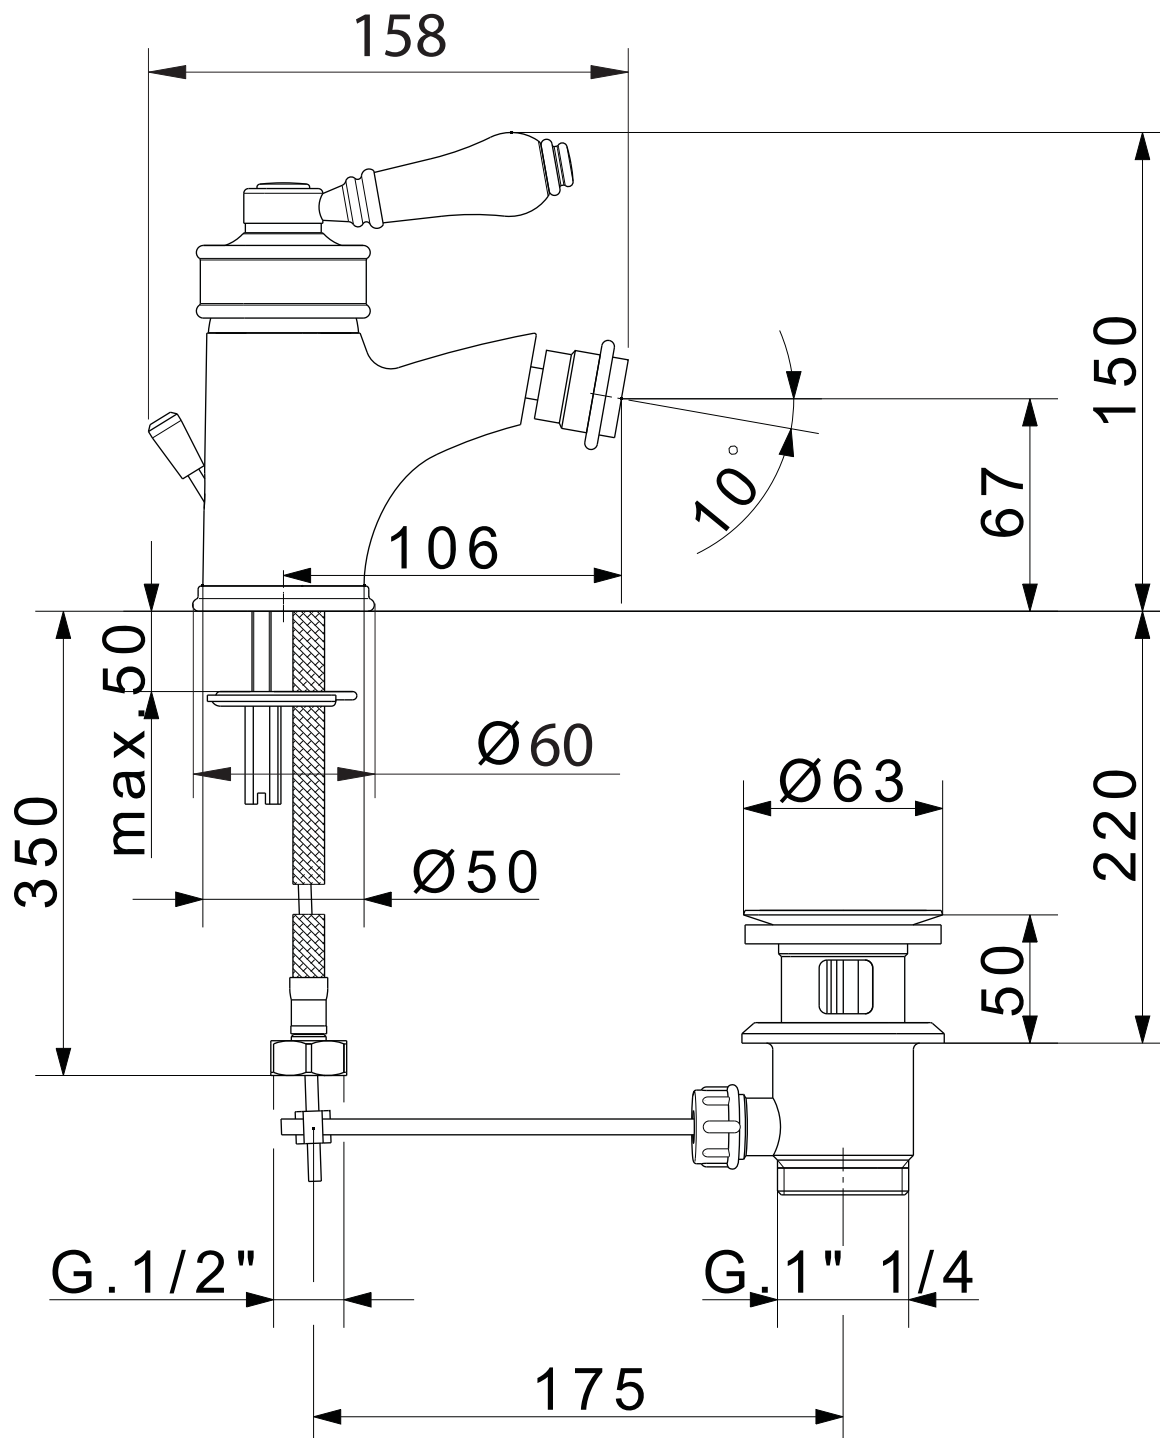

# MIGLIORE

Ermitage

Monocomando bidet  
Bidet mixer  
Смеситель для биде