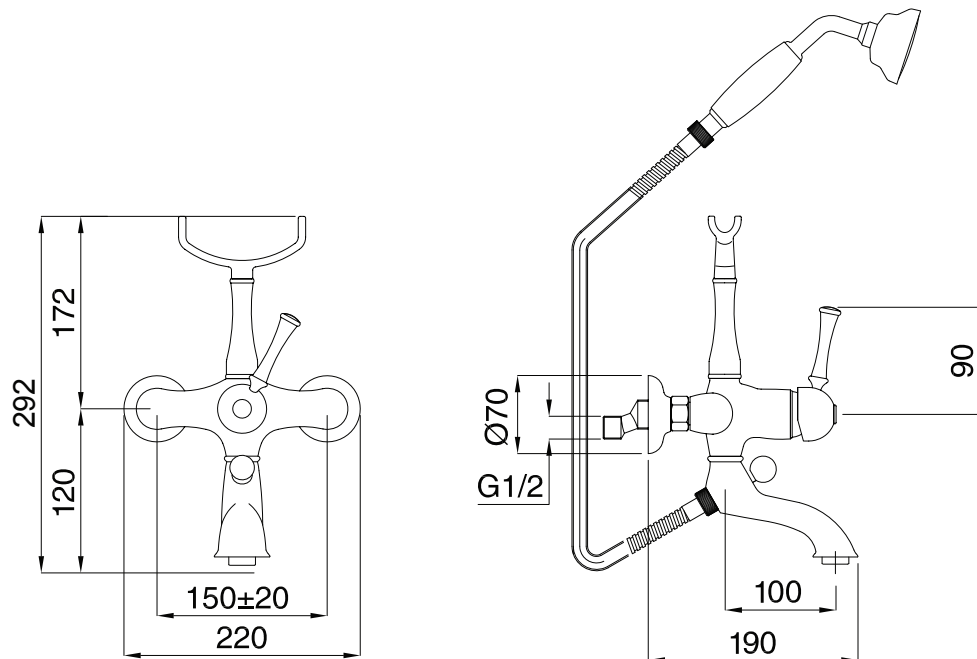

MIGLIORE

Dallas

Gruppo vasca esterno con flessibile cm 150 e doccia duplex
Exposed bathtub mixer with flexible 150 cm and duplex shower
Смеситель для ванны, с ручным душем