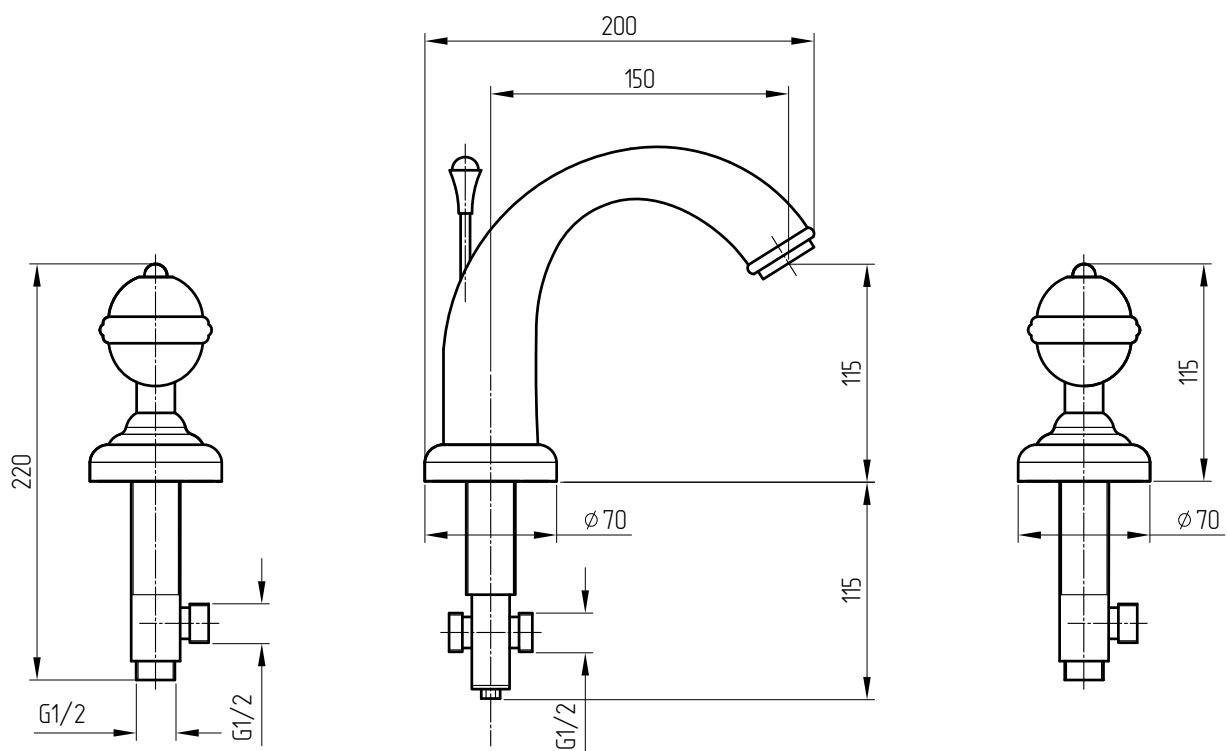

MIGLIORE

Cristalia Swarovski

Batteria lavabo, Swarovski
Washbasin mixer, Swarovski
Смеситель для раковины на 3 отв.