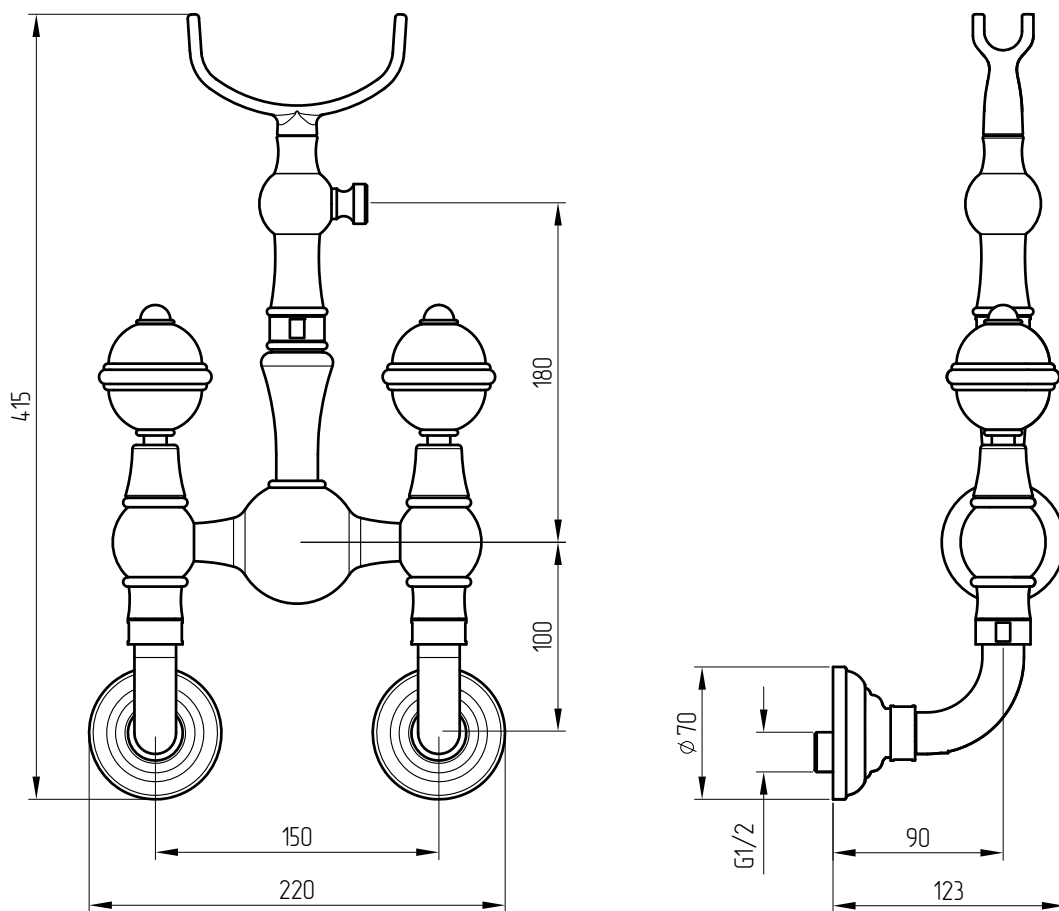

# MIGLIORE

---

---

Cristalia Swarovski

Gruppo doccia esterno senza kit doccia, Swarovski

Exposed shower mixer, Swarovski

Смеситель для душа