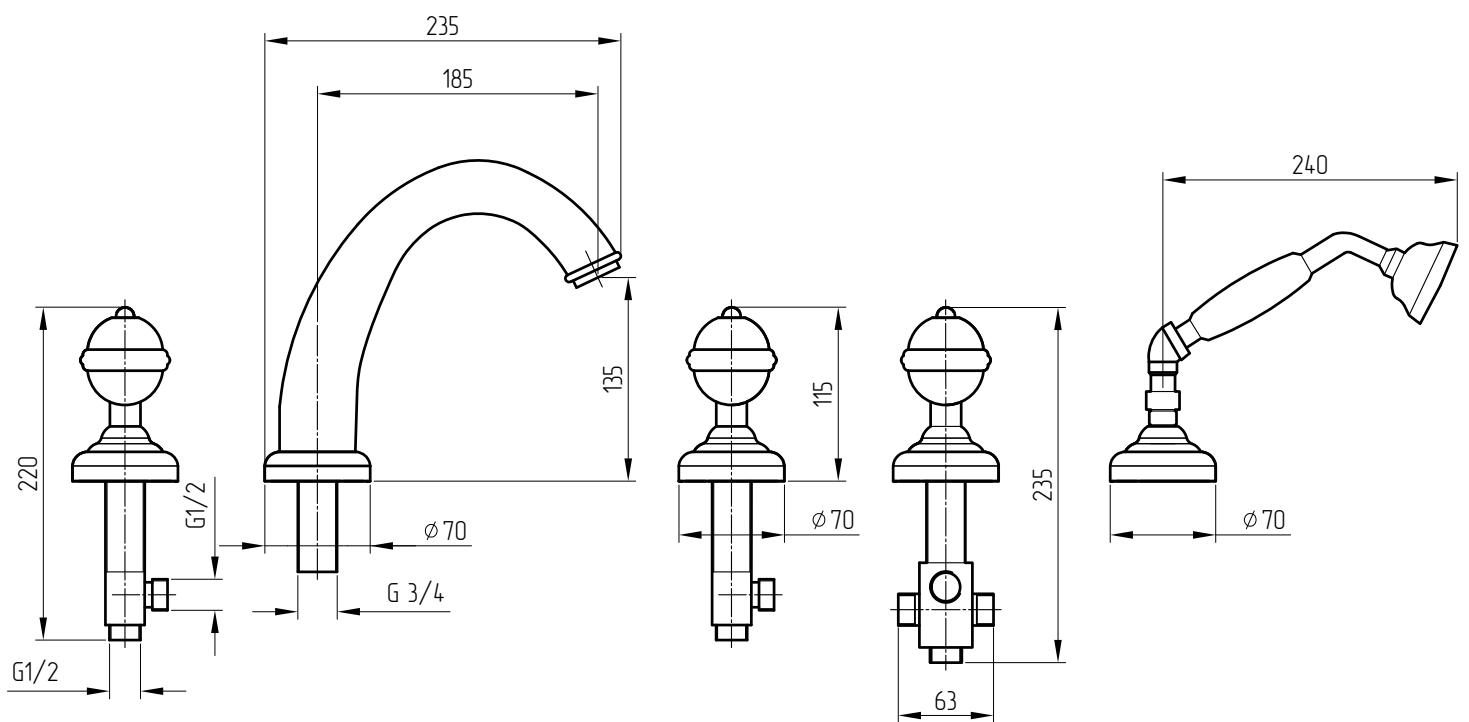

MIGLIORE

Cristalia Swarovski

Batteria bordo vasca con doccia estraibile, Swarovski

Bathtub mixer with pull-out shower, Swarovski

Смеситель для борта ванны на 5 отв.