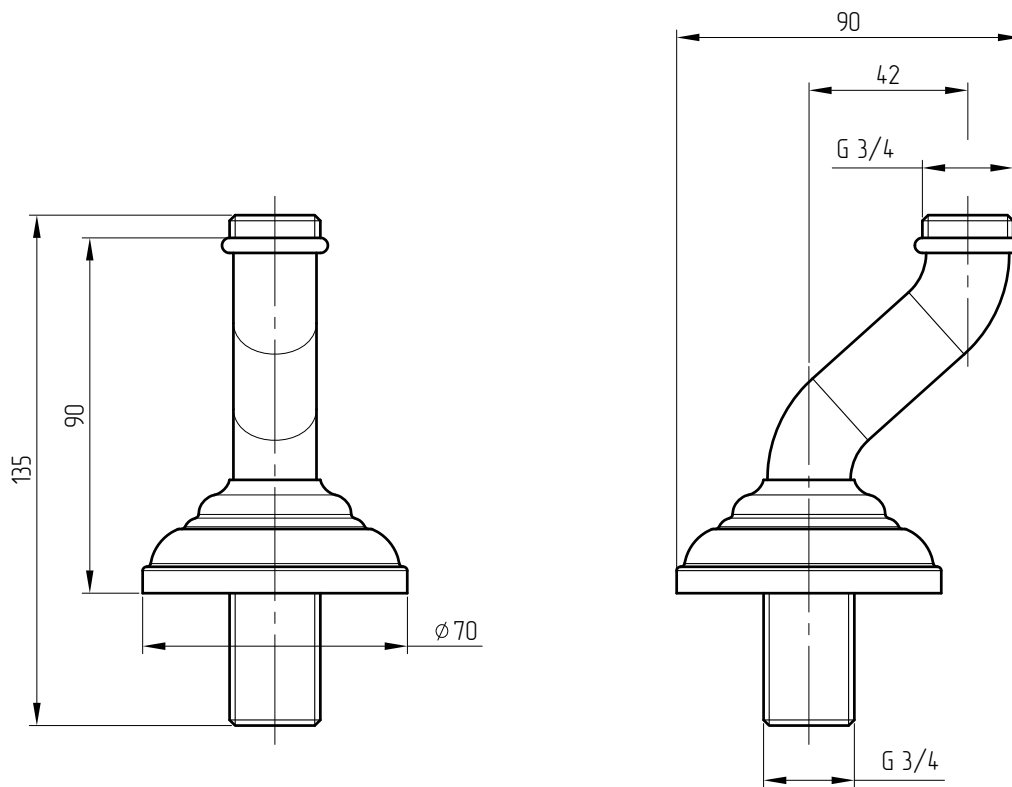

MIGLIORE

Cristalia Swarovski

Colonnine per il mixer gruppo vasca esterno, Swarovski
Columns for the wall-mounted Bathtub mixer, Swarovski
Полуколонны на борт ванны