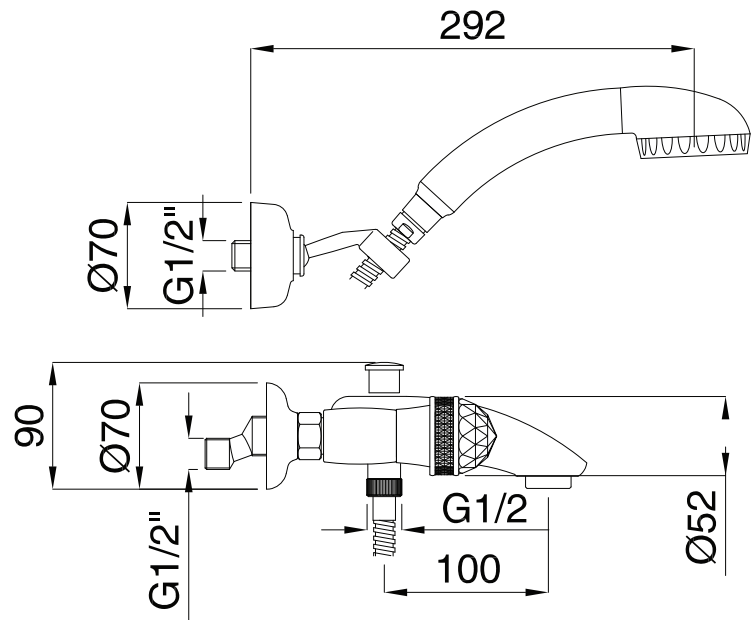

# MIGLIORE

A x o S w a r o v s k i

Gruppo vasca esterno con flessibile cm 150 e doccia duplex  
Exposed bathtub mixer with flexible 150 cm and duplex shower  
Смеситель для ванны, с ручным душем