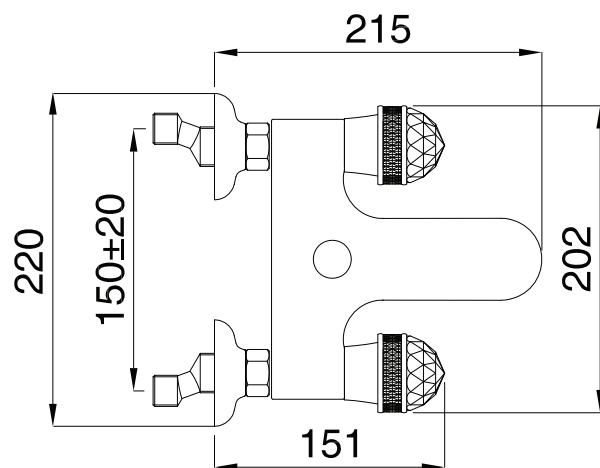

# MIGLIORE

A x o S w a r o v s k i

Gruppo vasca esterno con flessibile cm 150 e doccia duplex  
Exposed bathtub mixer with flexible 150 cm and duplex shower  
Смеситель для ванны, с ручным душем