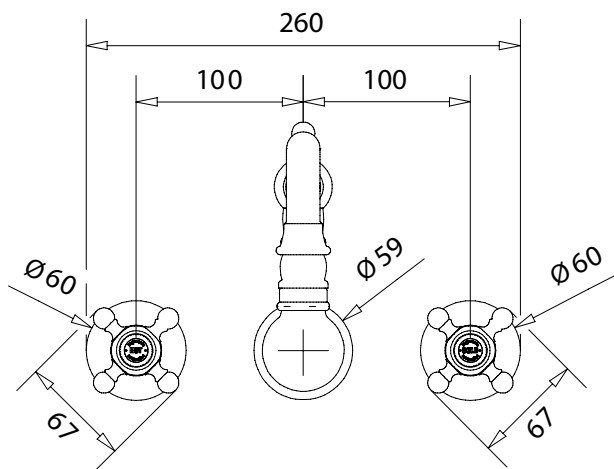

MIGLIORE

Arcadia

Batteria lavabo da incasso

Concealed basin mixer

Смеситель для раковины настенный