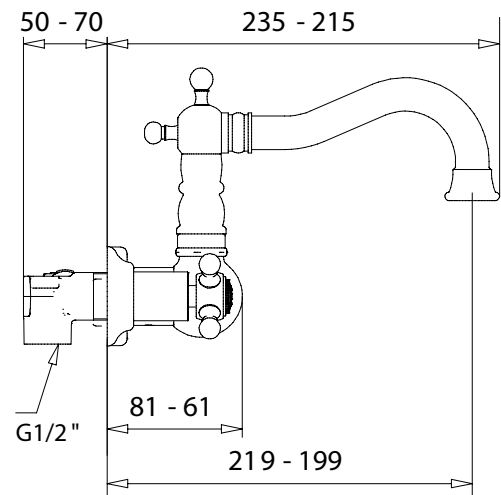

MIGLIORE

Arcadia

Batteria lavabo da incasso

Concealed basin mixer

Смеситель для раковины настенный