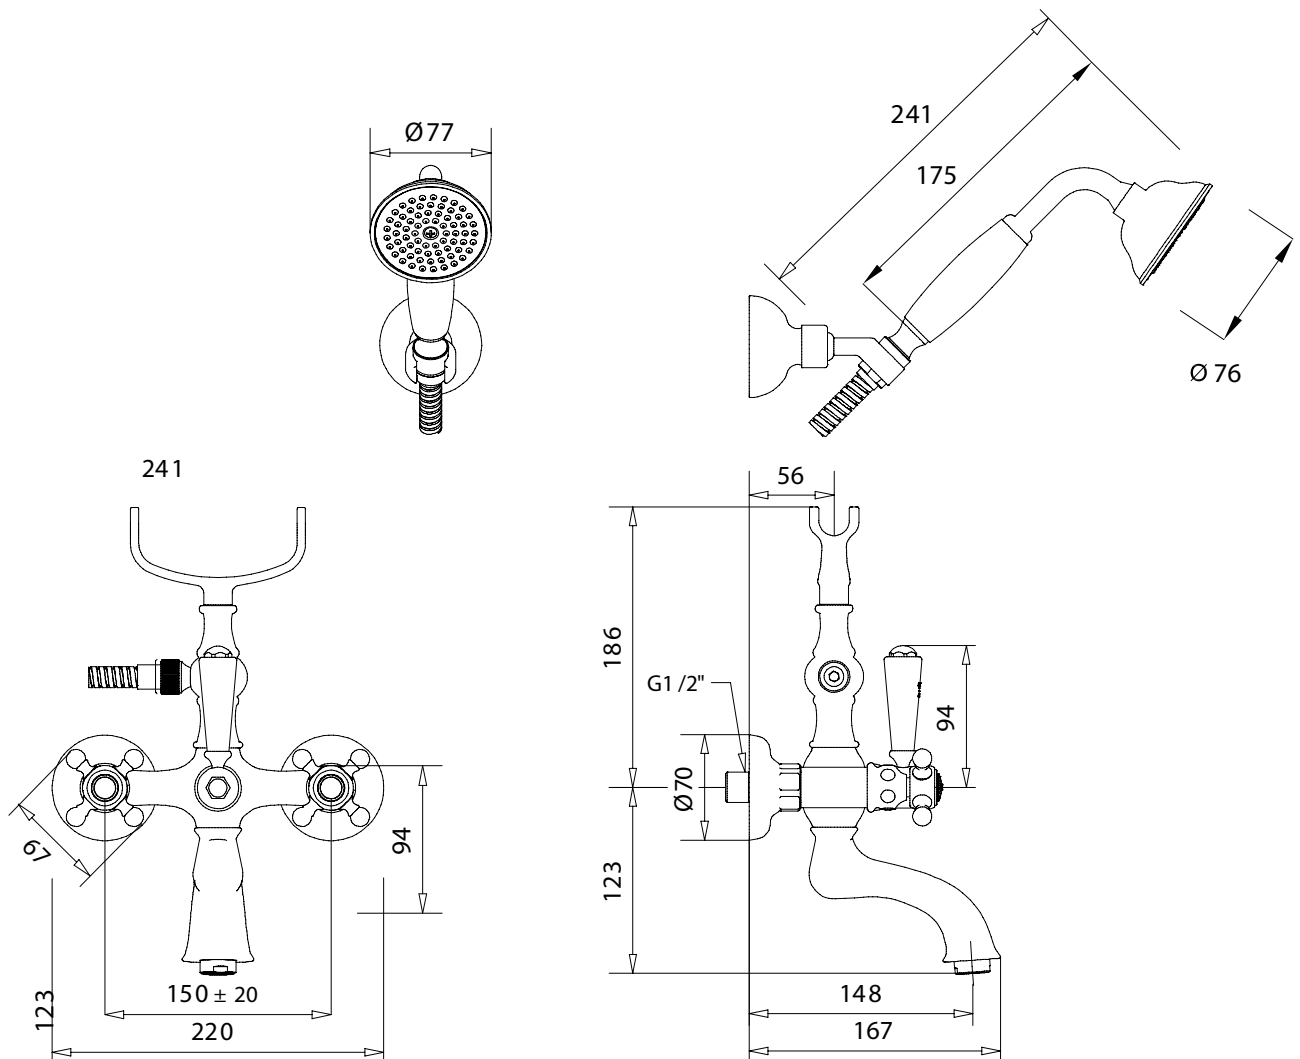

## Arcadia

Gruppo vasca esterno con flessibile cm 150 e doccia duplex  
Exposed bathtub mixer with flexible 150 cm and duplex shower  
Смеситель для ванны