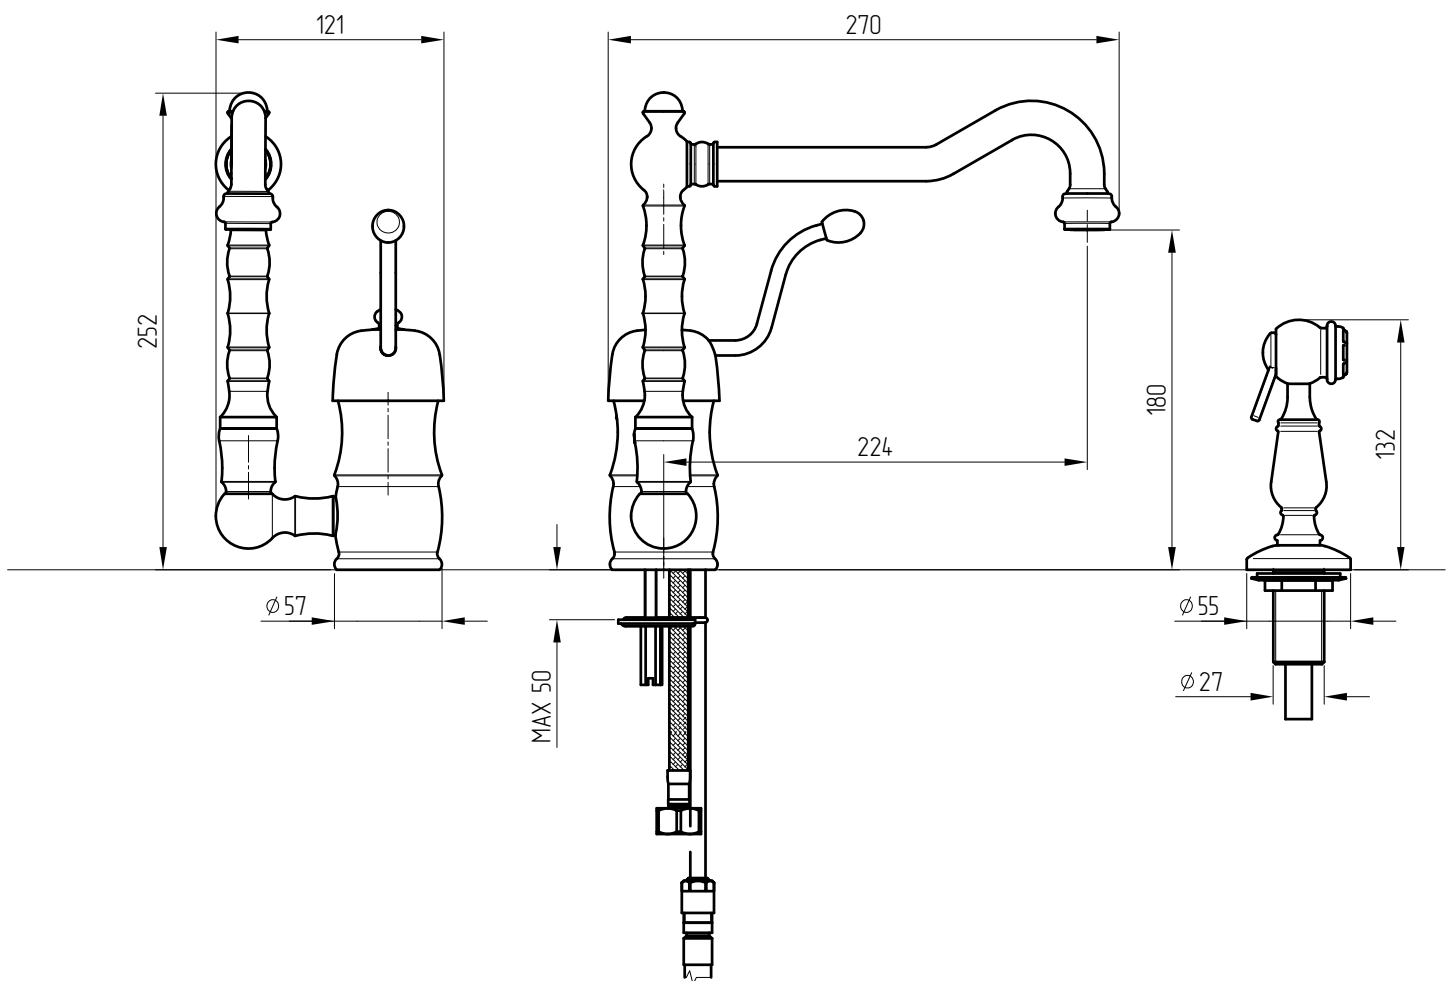

## Queen Nostalgia

Miscelatore lavello con doccetta estraibile  
Sink mixer with movable spout and with shut-off shower  
Смеситель для кухни на 2 отв. с лейкой