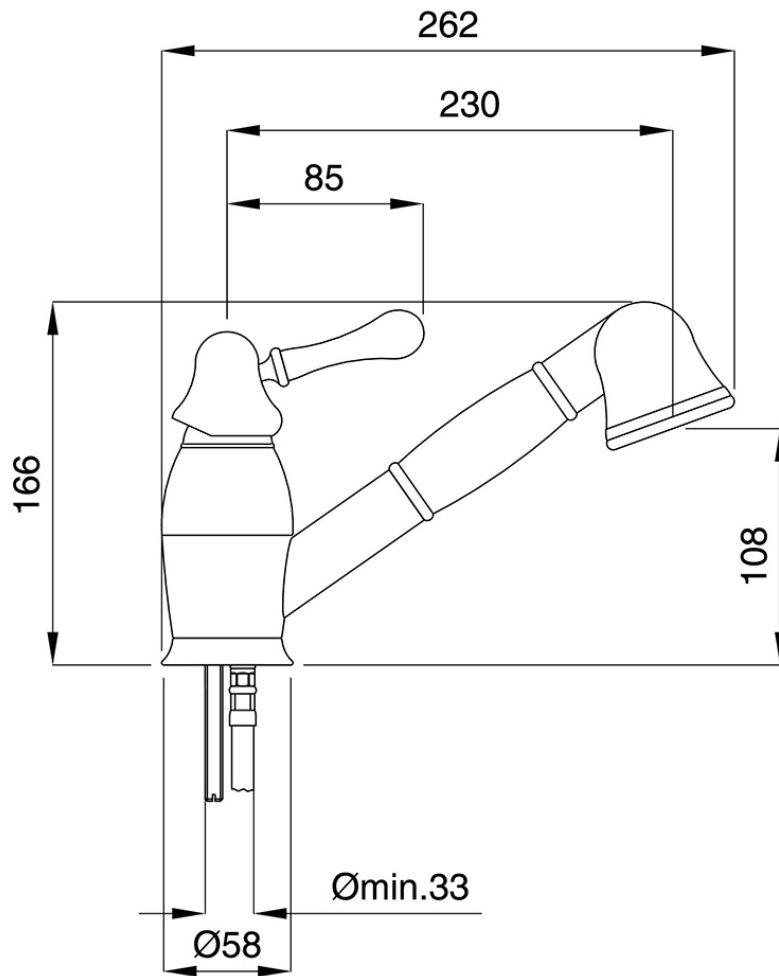

MIGLIORE

М а у а

Miscelatore lavello doccetta estraibile

Sink mixer with pull-out hand shower

Смеситель для кухни