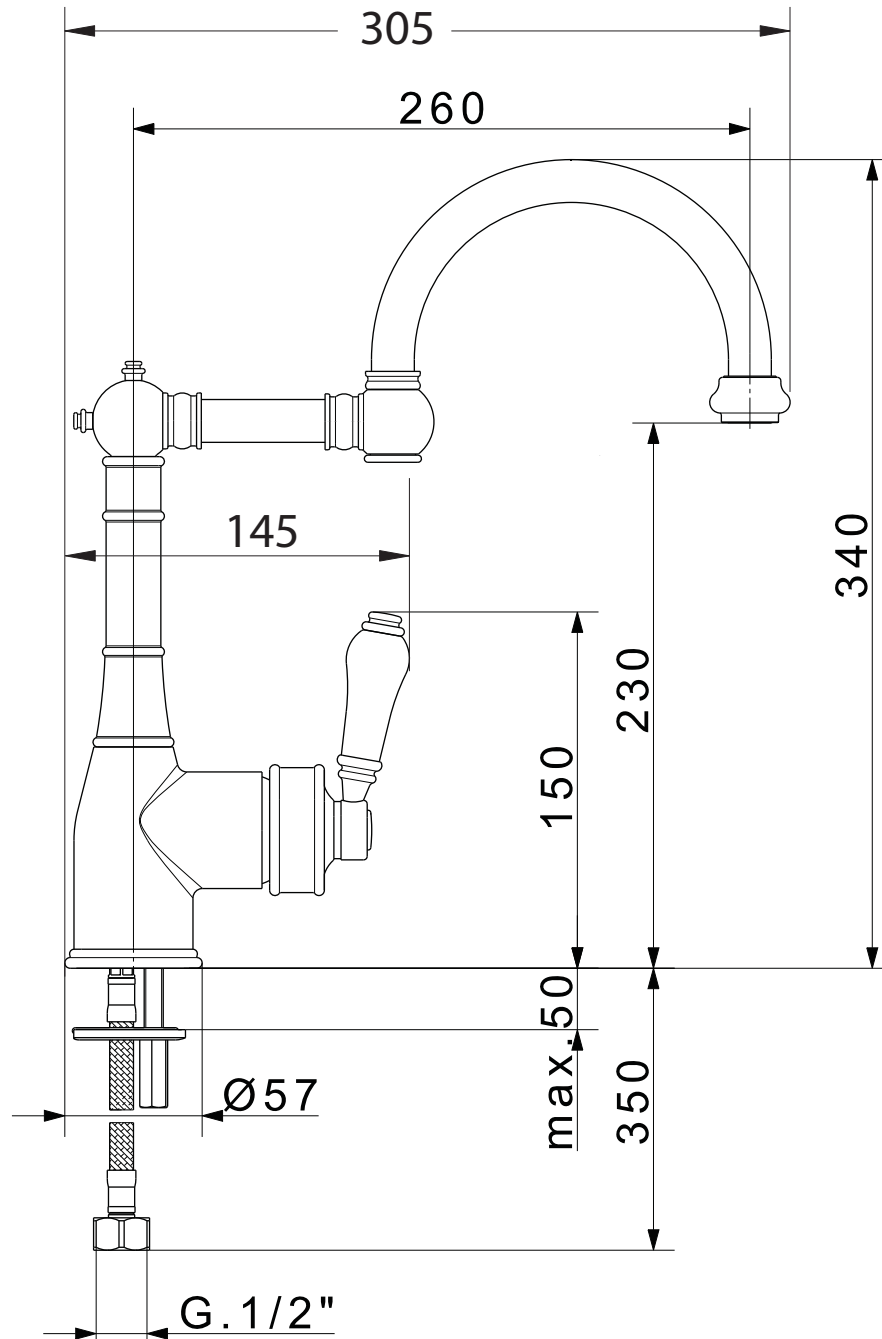

MIGLIORE

Ermitage

Miscelatore lavello

Sink mixer with movable spout

Смеситель для кухни (пантограф)