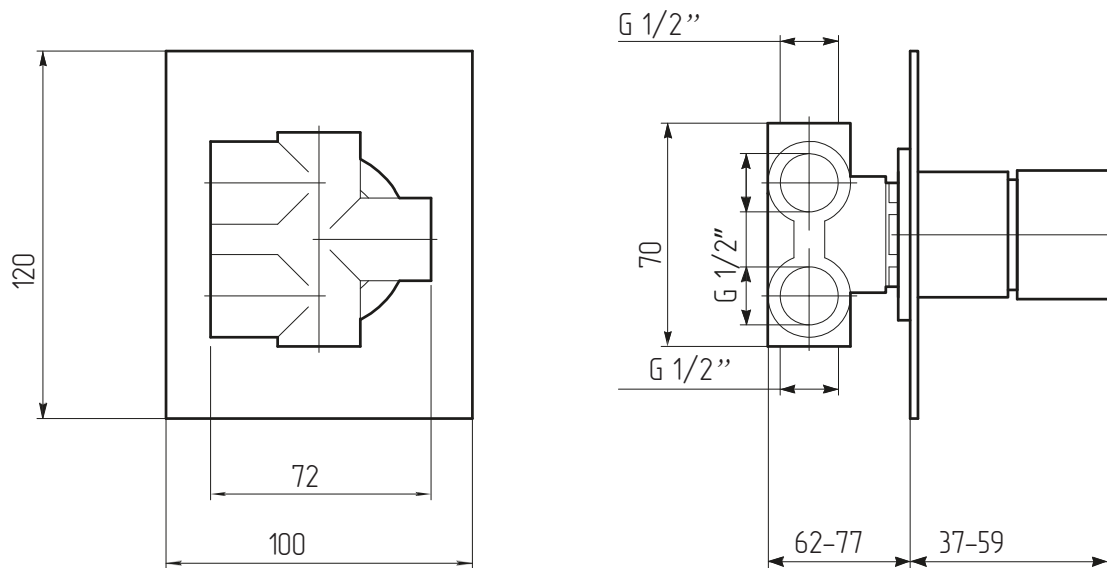

MIGLIORE

K v a n t

Miscelatore doccia da incasso 4 vie con deviatore
Built-in 4-way diverter
Девiator 4x позиционный