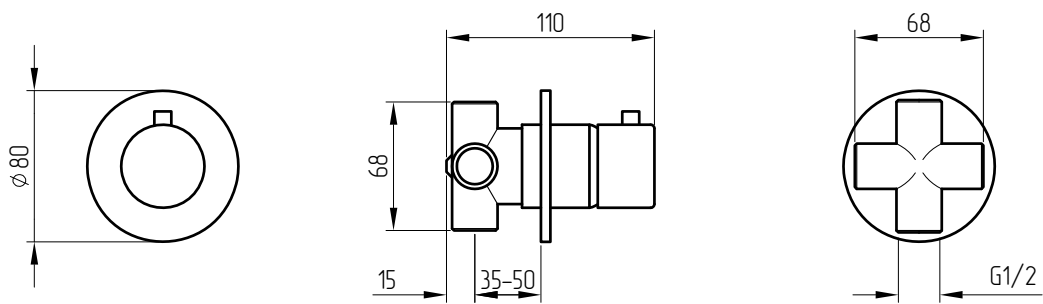

# MIGLIORE

---

---

Fortis

Miscelatore doccia da incasso 3 vie con deviatore

Built-in 3-way shower mixer with diverter

Двухпозиционный поворотный смеситель скрытого монтажа 3-х позиционный